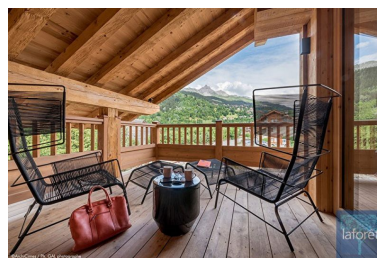

Informations complémentaires :
3 balcons - 1 terrasse - Insert -

Réf.: 17917007

ACHAT-VENTE MERIBEL 73550 chalet neuf dans le hameau recherché du Raffort, mesurant 260 mètres carrés sur une parcelle de terrain de 647 M2, sur 4 niveaux. Ce bien d'exception, doté d'un ascenseur intérieur, est composé d'un sous sol avec un hammam, un sauna et espace SPA. Un salon TV détente, une buanderie, un WC et une pièce technique. Au rez de chaussée : une entrée avec placards, un dégagement, une chambre coin montagne avec 4 lits superposés et sa salle d'eau/WC. Un skiroom avec banquettes et sèche chaussures, un ...