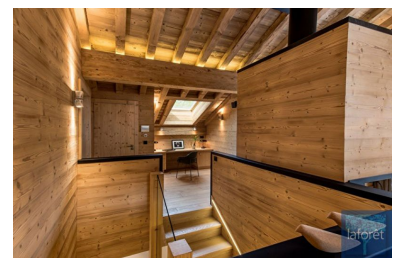

Informations complémentaires :
3 balcons - 1 terrasse - Insert -

Réf.: 17917007

ACHAT-VENTE MERIBEL 73550 chalet neuf dans le hameau recherché du Raffort, mesurant 260 mètres carrés sur une parcelle de terrain de 647 M2, sur 4 niveaux. Ce bien d'exception, doté d'un ascenseur intérieur, est composé d'un sous sol avec un hammam, un sauna et espace SPA. Un salon TV détente, une buanderie, un WC et une pièce technique. Au rez de chaussée : une entrée avec placards, un dégagement, une chambre coin montagne avec 4 lits superposés et sa salle d'eau/WC. Un skiroom avec banquettes et sèche chaussures, un ...